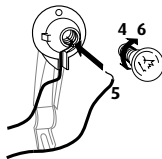

tot/up to  
jusqu'à/Bis 5 lux

6V, 3W

Voor standaard en verende voorvorken  
For standard and suspended forks  
Pour fourches fixes et suspendues  
Für Normal- und Federgabeln

Product by  
**AXA**

P.O. Box 47  
NL-3900 AA Veenendaal  
[www.axa-basta.nl](http://www.axa-basta.nl)