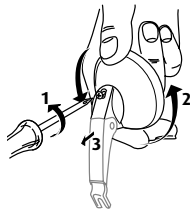

tot/up to  
jusqu'à/Bis 5 lux

6V, 3W

Voor standaard en verende voorvorken  
For standard and suspended forks  
Pour fourches fixes et suspendues  
Für Normal- und Federgabeln

Product by  
**AXA**

P.O. Box 47  
NL-3900 AA Veenendaal  
[www.axa-basta.nl](http://www.axa-basta.nl)