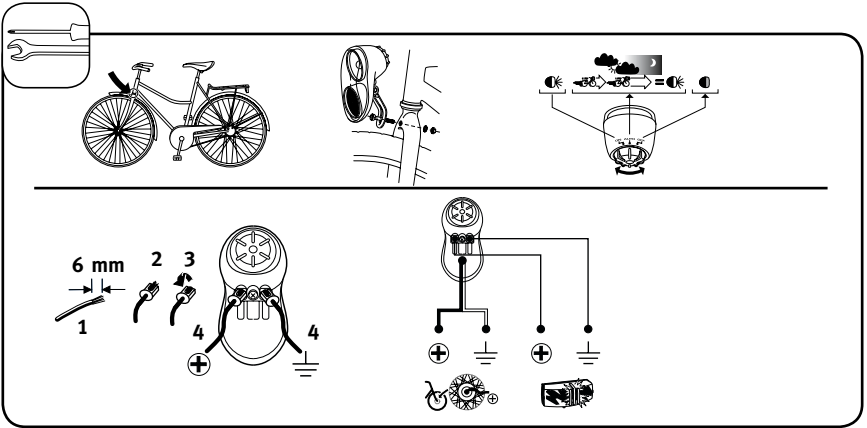

Keurmerk / Approval
Homologation / Zulassung
(DEU, FRA)

Extrem hoge lichtopbrengst
Extremely high light output
Puissante luminosité
Extrem hohe Beleuchtungsstärke

Corrosie- en schokbestendig
Corrosion and shock resistant
Résistant à la corrosion et aux chocs
Korrosions- und stoßfest