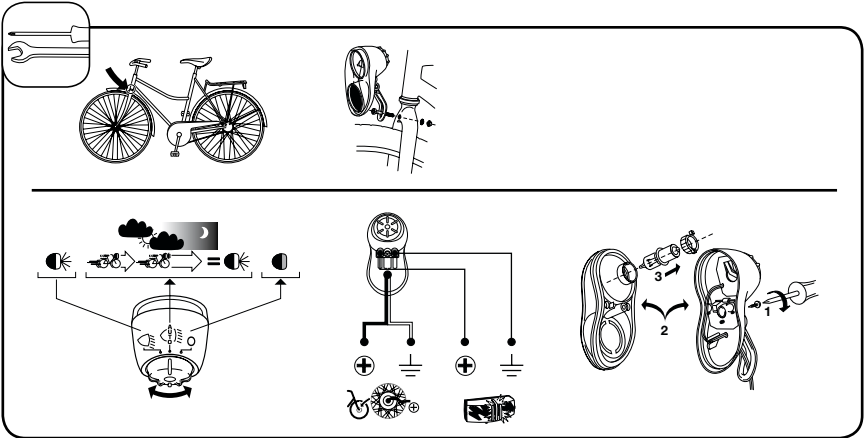

 Keurmerk / Approval
 Homologation / Zulassung
 (DEU, FRA)

Corrosie- en schokbestendig
 Corrosion and shock resistant
 Résistant à la corrosion et aux chocs
 Korrosions- und stoßfest

Product by
AXA
 P.O. Box 47
 NL-3900 AA Veenendaal
www.axa-basta.nl