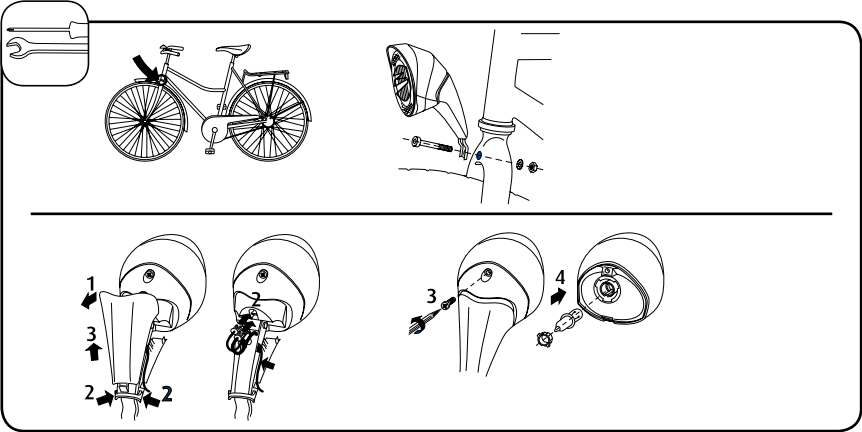

Keurmerk / Approval
Homologation / Zulassung
(DEU, FRA)

Corrosie- en schokbestendig
Corrosion and shock resistant
Résistant à la corrosion et aux chocs
Korrosions- und stoßfest

Extrem hoge lichtopbrengst
Extremely high light output
Puissante luminosité
Extrem hohe Beleuchtungsstärke