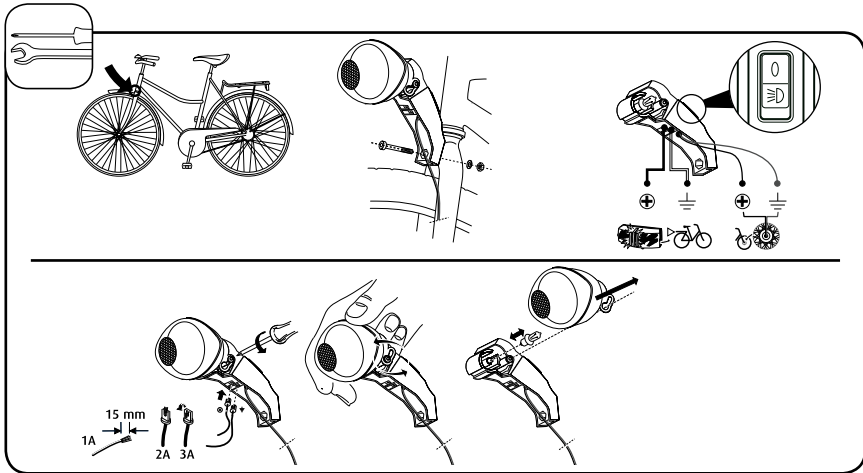

 Keurmerk / Approval
 Homologation / Zulassung
(FRA)

Voor standaard en verende voorvorken
 For standard and suspended forks
 Pour fourches fixes et suspendues
 Für Normal- und Federgabeln

Geïntegreerde reflector
 Integrated front reflector
 Catadioptré intégré
 Integrierter Frontstrahler