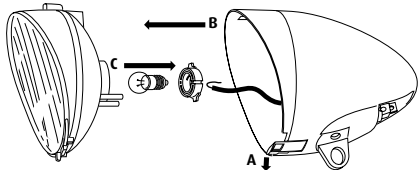

Keurmerk / Approval
Homologation / Zulassung
(FRA)

6V, 2.4W

Waterbestendig
Water resistant
Imperméable
Wasserfest

Stuurmontage
Stem mounting
Montage sur potence
Steuerkopfmontage

Product by
AXA

P.O. Box 47
NL-3900 AA Veenendaal
www.axa-basta.nl