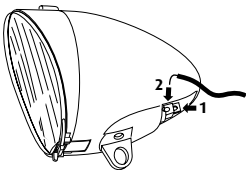

Keurmerk / Approval
Homologation / Zulassung
(FRA)

6V, 2.4W

Waterbestendig
Water resistant
Imperméable
Wasserfest

Stuurmontage
Stem mounting
Montage sur potence
Steuerkopfmontage

Product by
AXA

P.O. Box 47
NL-3900 AA Veenendaal
www.axa-basta.nl